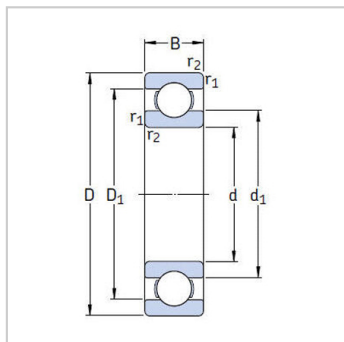

深沟球轴承

d 1-10mm-W618/6

参数信息:

基本尺寸mm :

d :	6
D :	13
B :	3.5

基本额定负荷kN :

动态 C :	0.741
静态 Co :	0.335
疲劳负荷极限 Pu :	0.015

额定转速r/min :

参考转速 :	110000
极限转速 :	67000
质量kg :	0.002
型号 :	W618/6

尺寸mm :

d :	6
d1 ~ :	8
D1 ~ :	11
r最小 :	0.15

挡肩及倒角尺寸mm  
:

d最小 :	6.8
Da 最大 :	11.2
r 最大 :	0.1

计算系数 :

k :	0.015
fo :	11

: