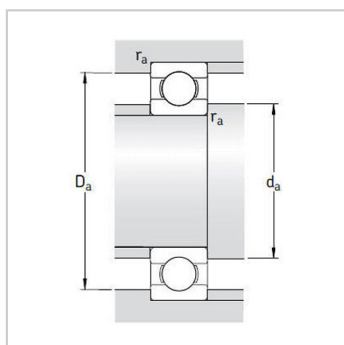

深沟球轴承

d 1-10mm-W618/6

参数信息:

基本尺寸mm :

d :	6
D :	13
B :	3.5

基本额定负荷kN :

动态 C :	0.741
静态 Co :	0.335
疲劳负荷极限 Pu :	0.015

额定转速r/min :

参考转速 :	110000
极限转速 :	67000
质量kg :	0.002
型号 :	W618/6

尺寸mm :

d :	6
d1 ~ :	8
D1 ~ :	11
r最小 :	0.15

挡肩及倒角尺寸mm  
:

d最小 :	6.8
Da 最大 :	11.2
r 最大 :	0.1

计算系数 :

k :	0.015
fo :	11

: