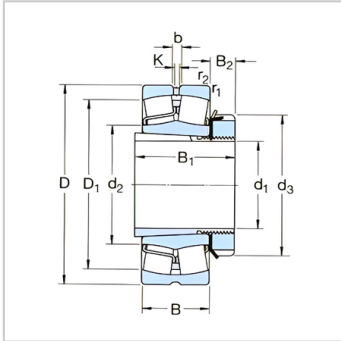

球面滚子轴承

d1 125-170mm-22230CCK/W33+H3130

参数信息:

基本尺寸mm :

d :	135
D :	270
B :	73

基本额定负荷kN :

动态 C :	850
静态 Co :	1080
疲劳负荷极限 Pu :	102

额定转速r/min :

参考转速 :	2200
极限转速 :	3000
质量轴承+紧定套 :	22.8

型号 :

轴承 :	22230CC K/W33
紧定套 :	H3130

尺寸mm :

d :	135
d ~ :	178
d :	195
D1 ~ :	234
B :	111
B :	26
b :	13.9
k :	7.5
r最小 :	3

挡肩及倒角尺寸mm

d最大 :	178
d最小 :	160

Da 最大 : 256