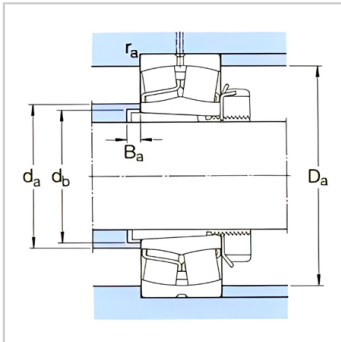

球面滚子轴承

d1 125-170mm-22230CCK/W33+H3130

参数信息:

基本尺寸mm :

d :	135
D :	270
B :	73

基本额定负荷kN :

动态 C :	850
静态 Co :	1080
疲劳负荷极限 Pu :	102

额定转速r/min :

参考转速 :	2200
极限转速 :	3000
质量轴承+紧定套 :	22.8

型号 :

轴承 :	22230CC K/W33
紧定套 :	H3130

尺寸mm :

d :	135
d ~ :	178
d :	195
D1 ~ :	234
B :	111
B :	26
b :	13.9
k :	7.5
r最小 :	3

挡肩及倒角尺寸mm

d最大 :	178
d最小 :	160

Da 最大 : 256