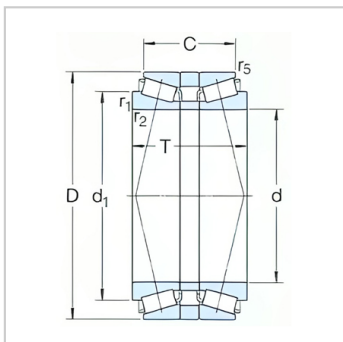

圆锥滚子轴承

背对背配置d 40-170mm-32220T108J2/DB

参数信息:

基本尺寸mm :

d :	100
D :	180
T :	108

基本额定负荷kN :

动态 C :	539
静态 Co :	880
疲劳负荷极限 Pu :	96.5

额定转速r/min :

参考转速 :	2200
极限转速 :	3600
质量 :	10.5
型号 :	32220T10 8J2/DB

尺寸mm :

d :	100
d~ :	135
C :	88
r 最小 :	3
r 最小 :	1
a :	92
Cb 最小 :	112

挡肩及倒角尺寸mm :

d最大 :	171
Db最小 :	10
r 最大 :	2.5
r 最大 :	1

计算系数 :

e :	0.43
-----	------

Y1 :	1.6
Y2 :	2.3
Yo :	1.6