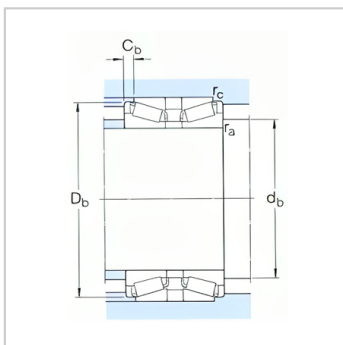

圆锥滚子轴承

背对背配置d 40-170mm-32220T108J2/DB

参数信息:

基本尺寸mm :

d :	100
D :	180
T :	108

基本额定负荷kN :

动态 C :	539
静态 Co :	880
疲劳负荷极限 Pu :	96.5

额定转速r/min :

参考转速 :	2200
极限转速 :	3600
质量 :	10.5
型号 :	32220T10 8J2/DB

尺寸mm :

d :	100
d~ :	135
C :	88
r 最小 :	3
r 最小 :	1
a :	92
Cb 最小 :	112

挡肩及倒角尺寸mm :

d最大 :	171
Db最小 :	10
r 最大 :	2.5
r 最大 :	1

计算系数 :

e :	0.43
-----	------

Y1 :	1.6
Y2 :	2.3
Yo :	1.6