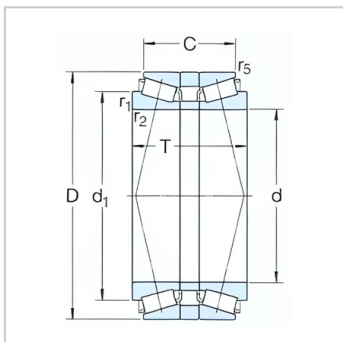

圆锥滚子轴承

背对背配置d 40-170mm-32022T84X/QDBC200

参数信息:

基本尺寸mm :

d : 110

D : 170

T : 84

基本额定负荷kN :

尺寸mm :

d : 110

d~ : 140

C : 66

r 最小 : 2.5

r 最小 : 0.6

a : 80

Cb 最小 : 121

挡肩及倒角尺寸mm

:

d最大 : 163

Db最小 : 9

r 最大 : 2

r 最大 : 0.6

计算系数 :

e :	0.43
Y1 :	1.6
Y2 :	2.3
Yo :	1.6