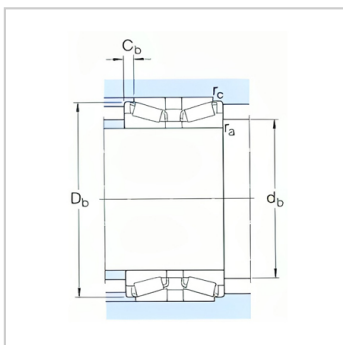

圆锥滚子轴承

背对背配置d 40-170mm-32022T84X/QDBC200

参数信息:

基本尺寸mm :

d : 110

D : 170

T : 84

基本额定负荷kN :

尺寸mm :

d : 110

d~ : 140

C : 66

r 最小 : 2.5

r 最小 : 0.6

a : 80

Cb 最小 : 121

挡肩及倒角尺寸mm

:

d最大 : 163

Db最小 : 9

r 最大 : 2

r 最大 : 0.6

计算系数 :

e :	0.43
Y1 :	1.6
Y2 :	2.3
Yo :	1.6