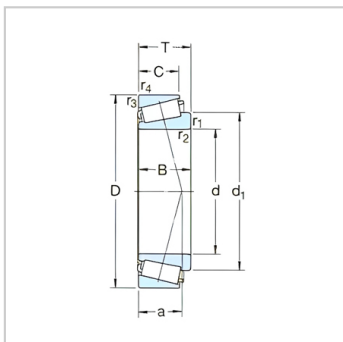

圆锥滚子轴承

d 45-50mm-32210/45BJ2/QVB022

参数信息:

基本尺寸mm :

d :	45
D :	90
T :	24.75

基本额定负荷kN :

动态 C :	95
静态 Co :	104
疲劳负荷极限 Pu :	12.2

额定转速r/min :

参考转速 :	6000
极限转速 :	8000
质量 :	0.65
型号 :	32210/45B J2/QVB02 2

ISO335 尺寸系列 (ABMA) :

ISO335 尺寸系列 (ABMA) :	-
----------------------	---

尺寸mm :

d :	45
d ~ :	68.5
B :	23
C :	19
r 最小 :	1.5
r 最小 :	0.3
a :	21

挡肩及倒角尺寸mm :