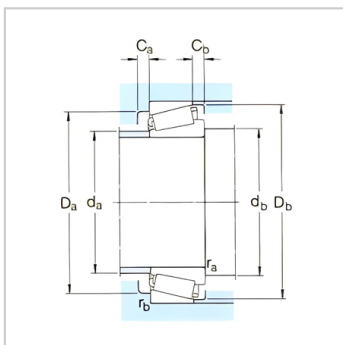

圆锥滚子轴承

d 45-50mm-32210/45BJ2/QVB022

参数信息:

基本尺寸mm :

d :	45
D :	90
T :	24.75

基本额定负荷kN :

动态 C :	95
静态 Co :	104
疲劳负荷极限 Pu :	12.2

额定转速r/min :

参考转速 :	6000
极限转速 :	8000
质量 :	0.65
型号 :	32210/45B J2/QVB02 2

ISO335 尺寸系列 (ABMA) :

ISO335 尺寸系列 (ABMA) :	-
----------------------	---

尺寸mm :

d :	45
d ~ :	68.5
B :	23
C :	19
r 最小 :	1.5
r 最小 :	0.3
a :	21

挡肩及倒角尺寸mm :